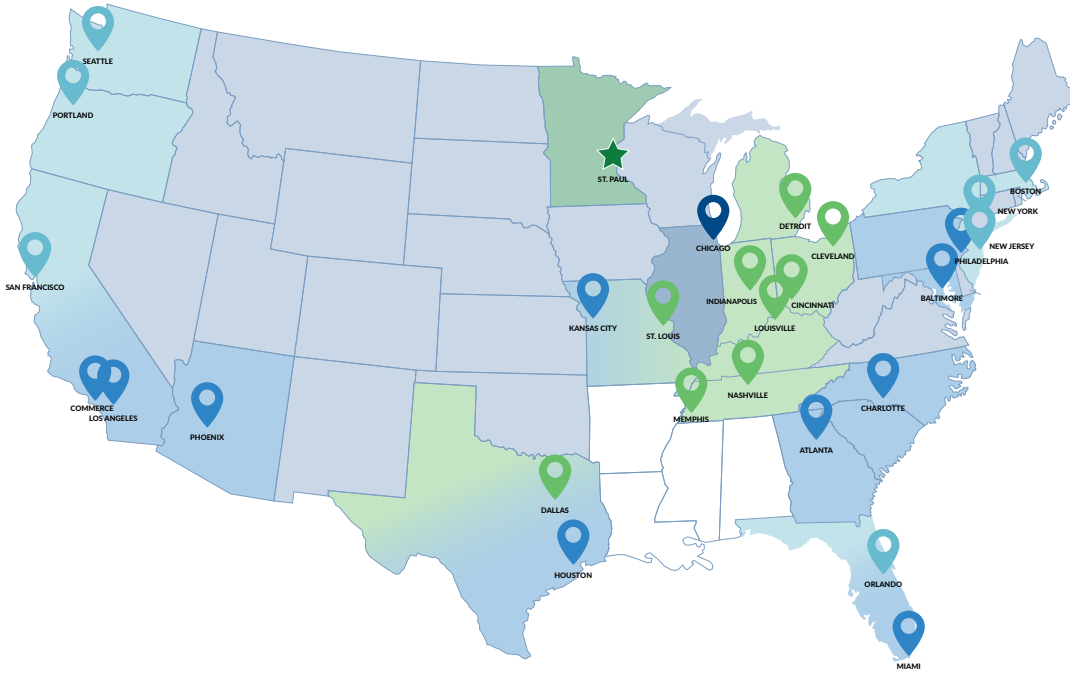

# ROADRUNNER FREIGHT

Long Haul. Regional. Next Day.

**St. Paul, MN**  
 11385 Xeon St. NW  
 Coon Rapids, MN 55448

## St. Paul Transit Times

One Day	Two Day
Three Day	Four Day
Five Day	Non-service

## Zip Codes Served

AZ	850-852
CA	900-921, 923-930
FL	330-334, 320-322, 326-329, 335-349
GA	300-303
IL	600-609, 611
IN	460-462, 472, 474
KY	402
MA	015-024, 027
MD	206-214
MI	436, 480-483
MN	550-555
MO	630-633
NC	270-272, 274, 280-282, 286
NJ	070-073, 075-077, 079-083
NY	100-105, 109-118
OH	410, 450-452, 440-443, 446-447, 449
OR	970-974
SC	293, 296-297
TN	375, 380-381, 386, 370-372
TX	750-753, 760-762, 770-775, 777
WA	980-986
WI	530-537, 549