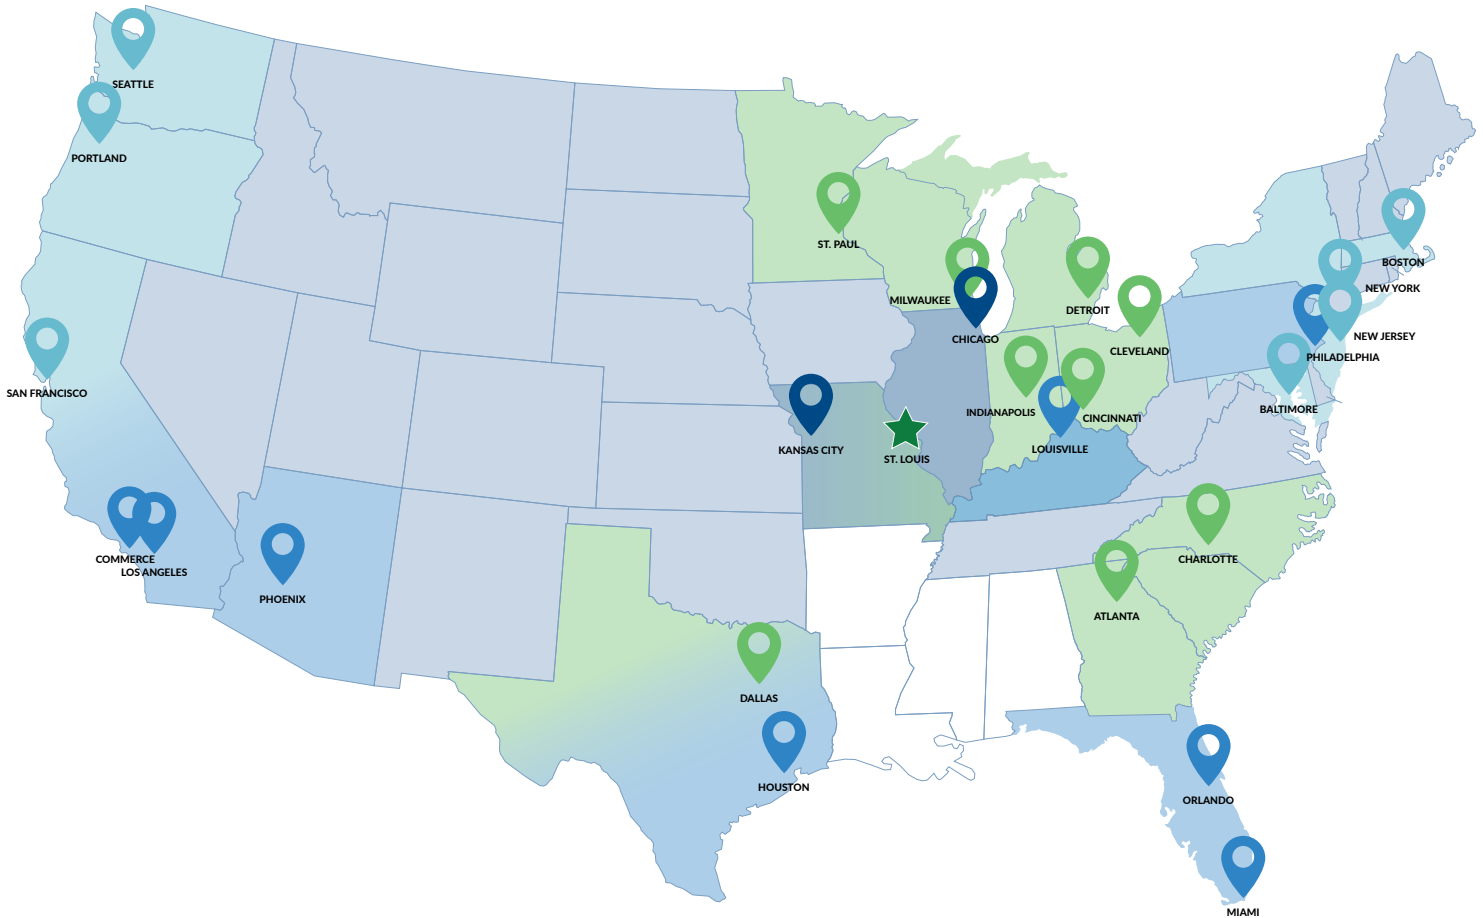

# ROADRUNNER FREIGHT

Long Haul. Regional. Next Day.

**St. Louis, MO**  
 9000 Hall St., Bldg 4  
 St. Louis, MO 63147

## St. Louis Transit Times

### Zip Codes Served

<b>AZ</b>	850-852	<b>NJ</b>	070-073, 075-077, 079-083
<b>CA</b>	900-921, 923-930	<b>NY</b>	100-105, 109-118
<b>FL</b>	330-334, 320-322, 326-329, 335-349	<b>OH</b>	410, 450-452, 440-443, 446-447, 449
<b>GA</b>	300-303	<b>OR</b>	970-974
<b>IL</b>	600-609, 611	<b>SC</b>	293, 296-297
<b>IN</b>	460-462, 472, 474	<b>TN</b>	375, 380-381, 386, 370-372
<b>KY</b>	402	<b>TX</b>	750-753, 760-762, 770-775, 777
<b>MA</b>	015-024, 027	<b>WA</b>	980-986
<b>MD</b>	206-214	<b>WI</b>	530-537, 549
<b>MI</b>	436, 480-483		
<b>MN</b>	550-555		
<b>MO</b>	630-633		
<b>NC</b>	270-272, 274, 280-282, 286		