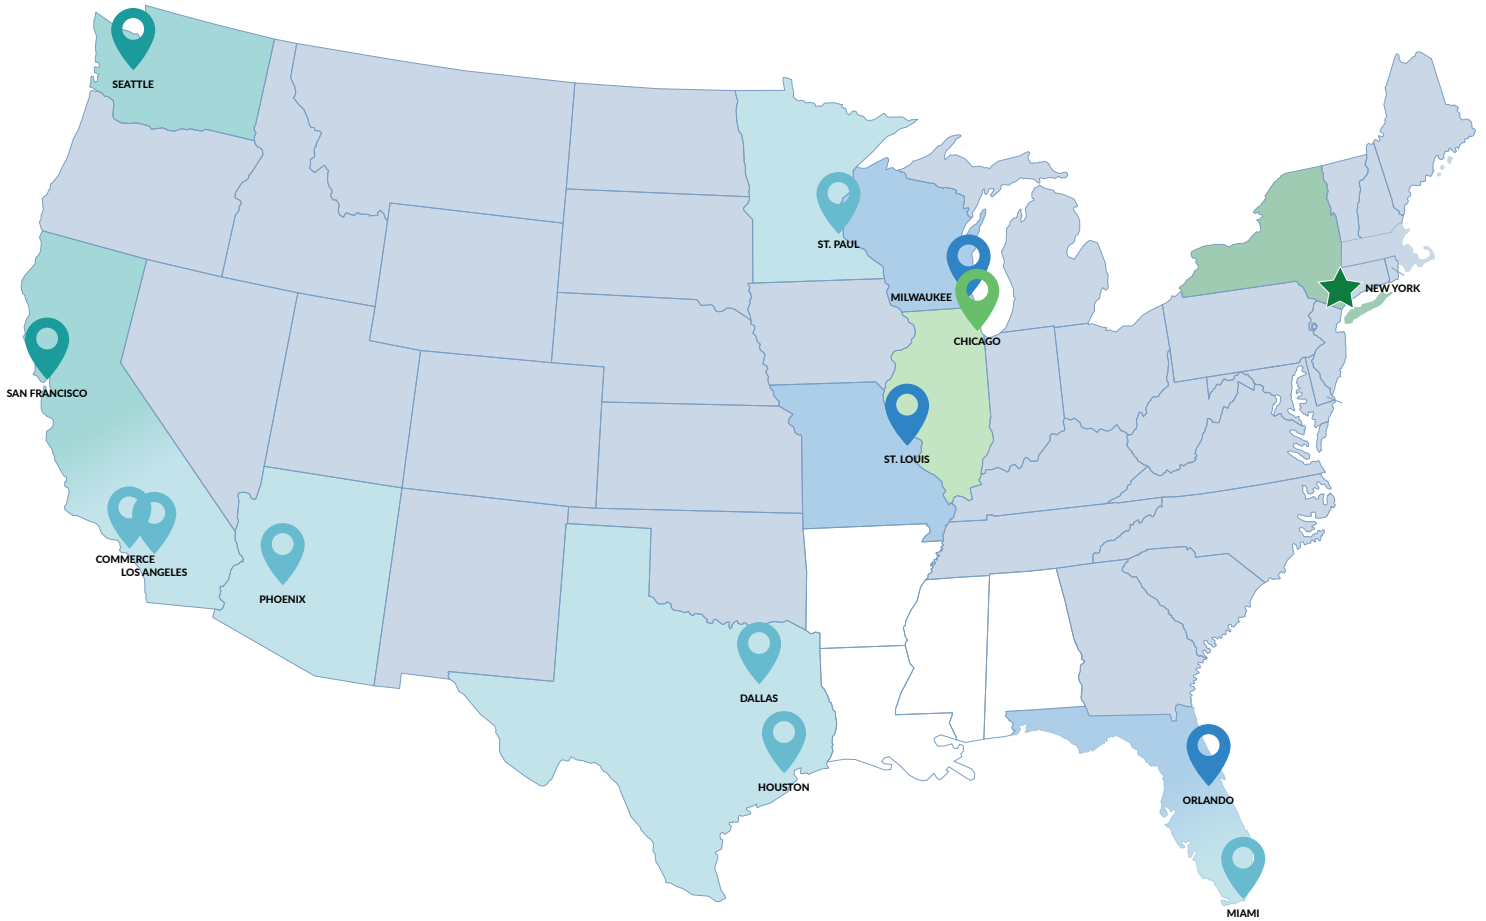

# ROADRUNNER FREIGHT

Long Haul. Regional. Next Day.

**New York Metro**  
 920 Conklin St  
 Farmingdale, NY 11735

## New York Transit Times

### Zip Codes Serviced

<b>AZ</b>	850-852	<b>MO</b>	630-633
<b>CA</b>	900-921, 923-930, 940-941, 943-948, 950-953	<b>NY</b>	100-105, 109-118
<b>FL</b>	330-334, 320-322, 326-329, 335-349	<b>TX</b>	750-753, 760-762, 770-775, 777
<b>IL</b>	600-609, 611	<b>WA</b>	980-986
<b>MN</b>	550-555	<b>WI</b>	530-537, 549